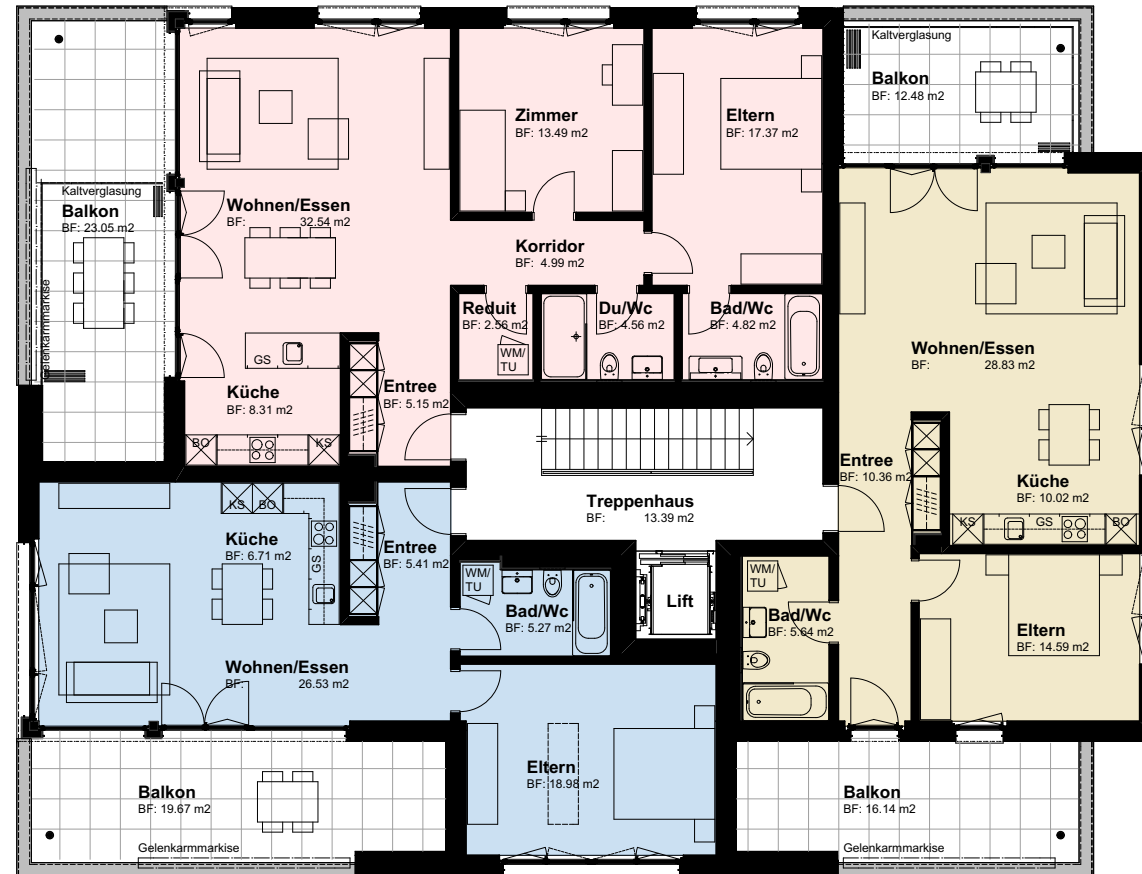

Mehrfamilienhaus
Albisblick 19
6319 Allenwinden, Baar

Obergeschoss

M. 1:150

Whg 3
3 1/2 Zi-Whg
NGF ca. 99 m²

Whg 5
2 1/2 Zi-Whg
NGF ca. 66 m²

Whg 4
2 1/2 Zi-Whg
NGF ca. 72 m²